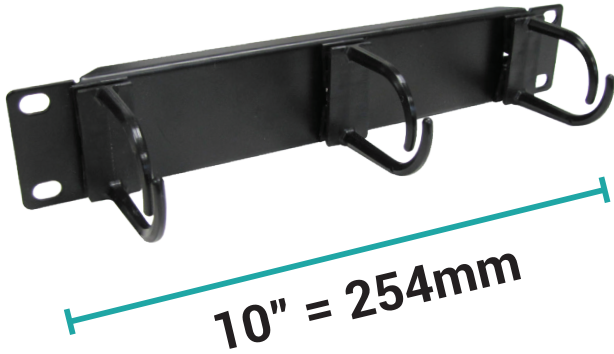

Panneau de gestion de câbles 10".

- Panneau de gestion de câbles 1U 10" très solide.
- 3 anneaux en plastique qui peuvent tenir une grande quantité de câbles.
- Finition noire satinée très soignée.

Référence	Compatibilité
71659	Coffret 10"