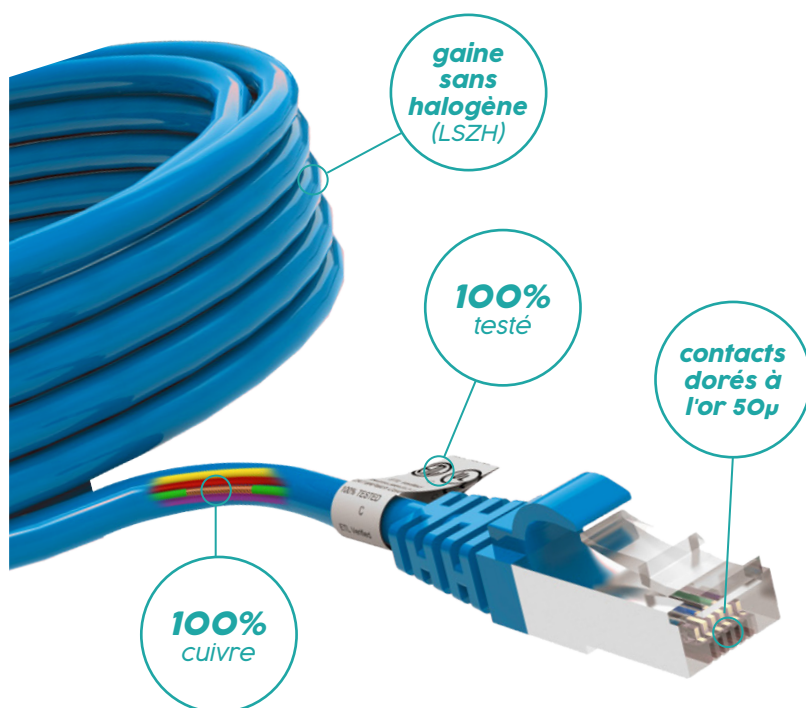

CORDONS DE BRASSAGE ETHERNET CAT6 FUTP, CAT6A SFTP, CAT7 ET CAT8

L'importance des certifications

Socamont garantit les performances de ses produits proposés en **certifiant ces composants** via des organismes indépendants de certifications de type DELTA, ETL et UL. Ces certificats garantissent la **conformité des cordons de brassage RJ45 SOCAMONT au regard des normes** :

Le prix et Les garanties

Les cordons RJ45 SOCAMONT sont d'un rapport qualité / prix exceptionnel et sont fabriqués en très grandes séries.

Leurs performances élevées, leur qualité supérieure et leur faible coût en font les éléments indispensables de votre réseau Ethernet.

CAT6, CAT6A, CAT7 et CAT8
de 0,3m à 30m.

Les + produit

- 100% testé : performance garantie
- 100% cuivre en section 26AWG
- Surmoulés FUTP ou SFTP 100 Ohms LSOH
- Gaine sans halogène LSZH conforme ERP

Caractéristiques